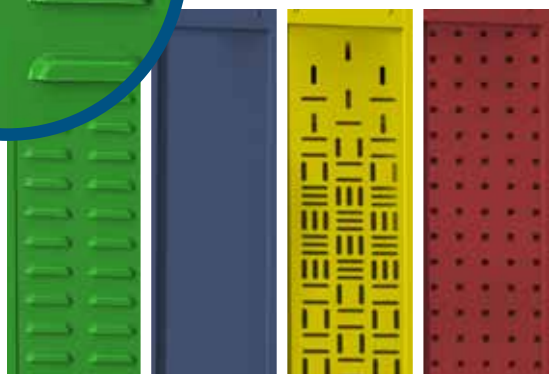

Opzioni dei pannelli